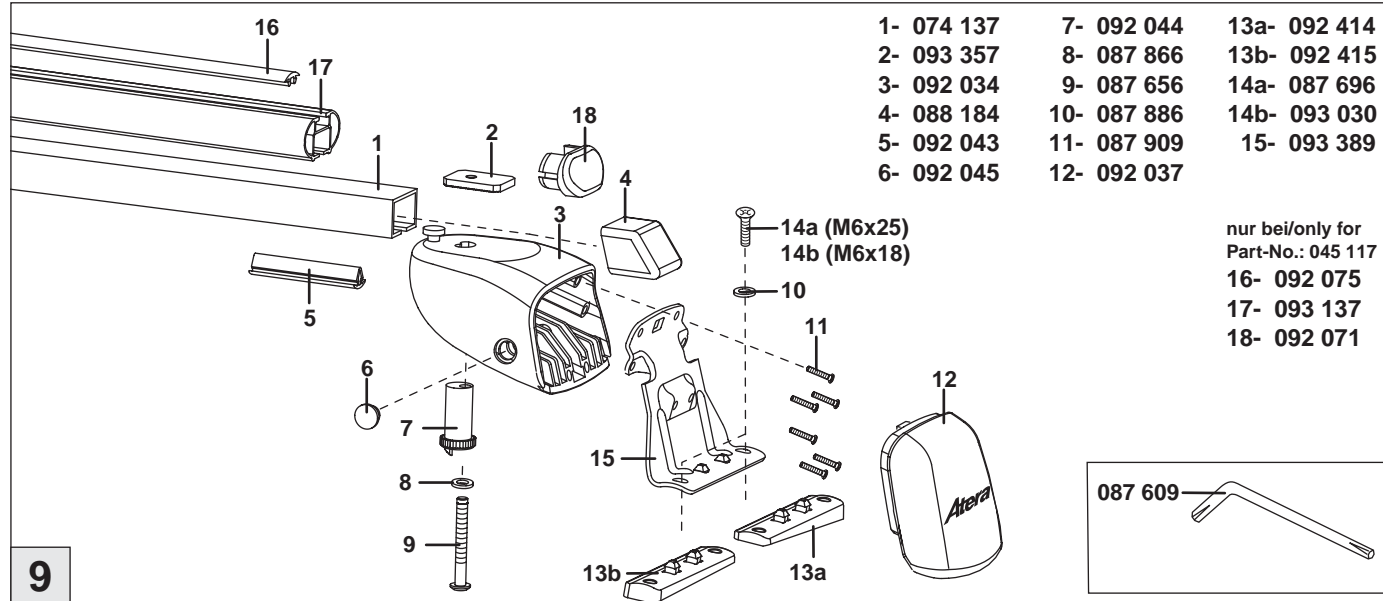

Atera[®] SIGNO

Mercedes Benz
Vito/Viano 2003–

6

7

nur bei / only for Part-No.: 045 117

8

9

Atera[®]
MADE IN GERMANY

Atera GmbH
Postfach 2240
D-88192 Ravensburg
Telefon 07 51 - 76 04-0
Telefax 07 51 - 76 04-76
E-Mail: info@atera.de

Atera[®] SIGNO

Mercedes Benz
Vito/Viano 2003–

Part-No. : 044 117

Part-No. : 045 117

Zusatzbügel / additional carrier bow

Part-No. : 044 117

Part-No. : 045 117