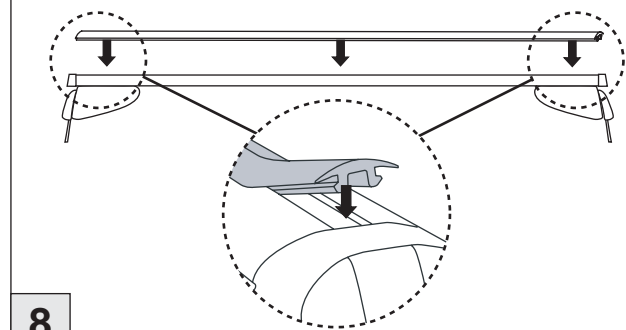

6

7

nur bei / only for Part-No.: 045 117