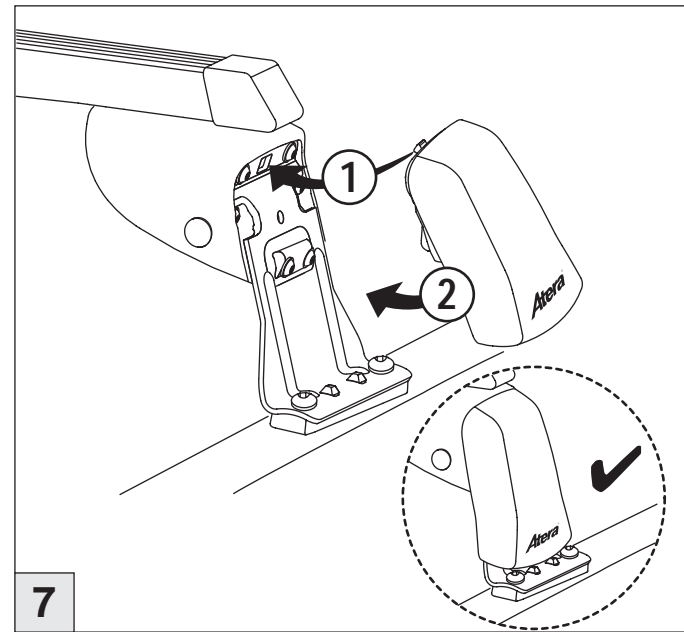

Atera® SIGNO

Mercedes Benz
Vito/Viano 2003–