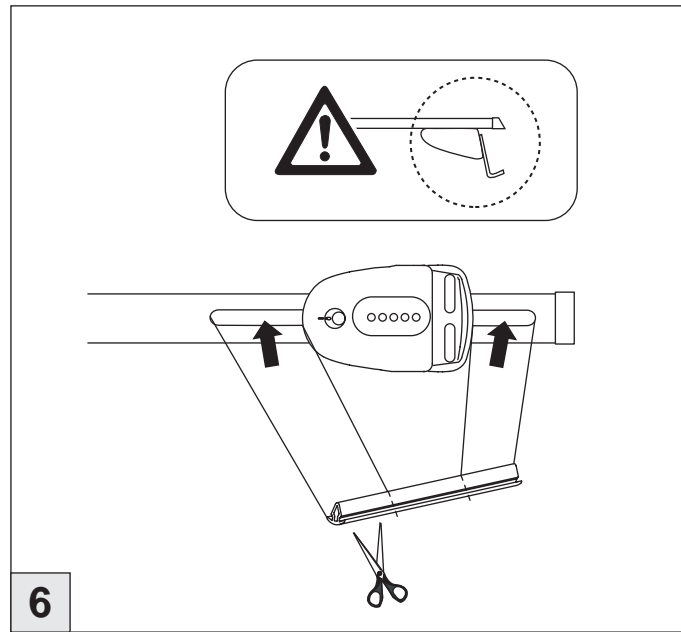

Atera[®] SIGNO

Mercedes Benz
Vito/Viano 2003–

6

7

nur bei / only for Part-No.: 045 117

8

9

Atera[®]
MADE IN GERMANY

Atera GmbH
Postfach 2240
D-88192 Ravensburg
Telefon 07 51 - 76 04-0
Telefax 07 51 - 76 04-76
E-Mail: info@atera.de

Atera[®] SIGNO

Mercedes Benz
Vito/Viano 2003–

Part-No. : 044 117

Part-No. : 045 117

Zusatzbügel / additional carrier bow