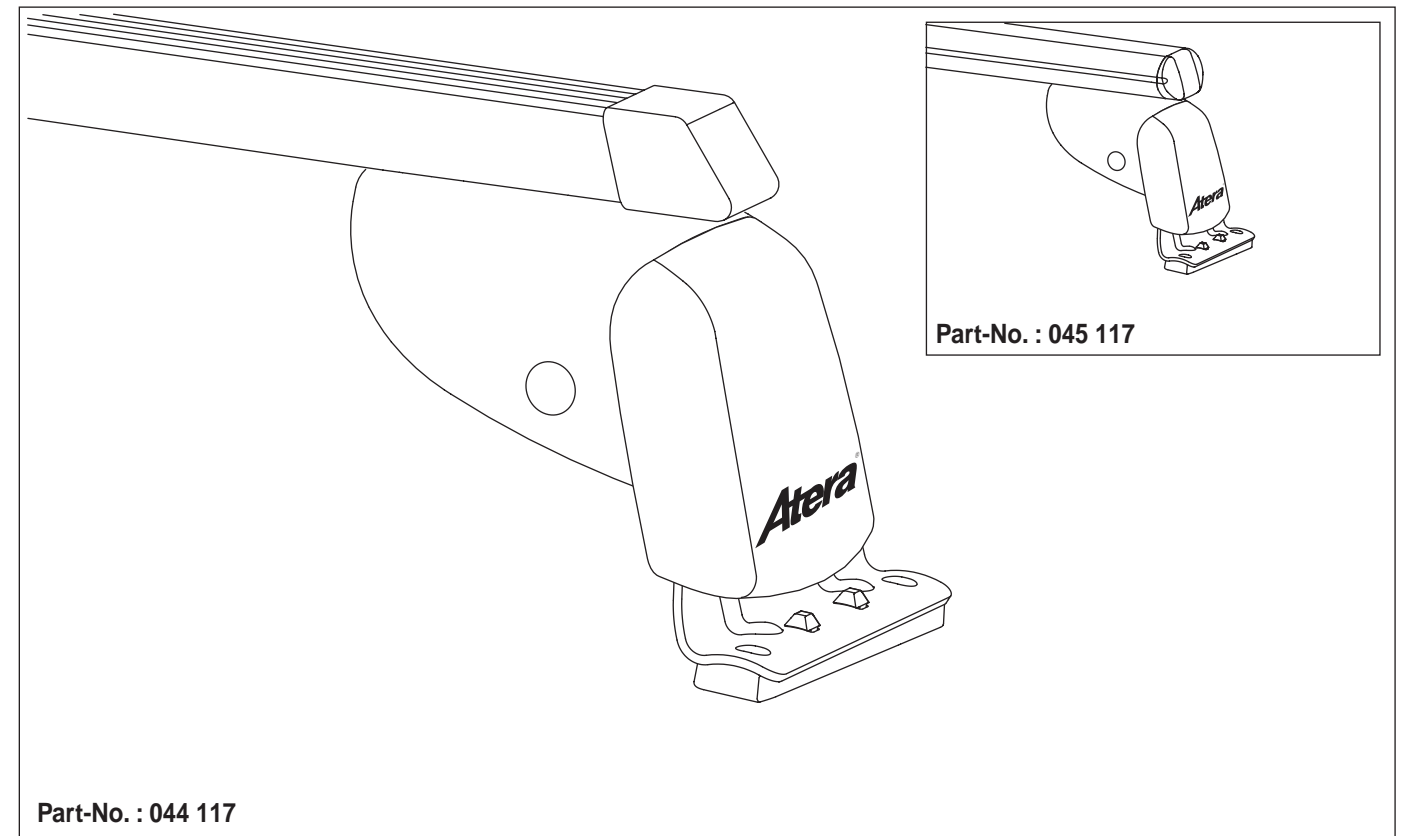

Atera GmbH
Postfach 2240
D-88192 Ravensburg
Telefon 07 51 - 76 04-0
Telefax 07 51 - 76 04-76
E-Mail: info@atera.de

Atera[®] SIGNO

Mercedes Benz
Vito/Viano 2003–

Part-No. : 044 117

Part-No. : 045 117

Zusatzbügel / additional carrier bow